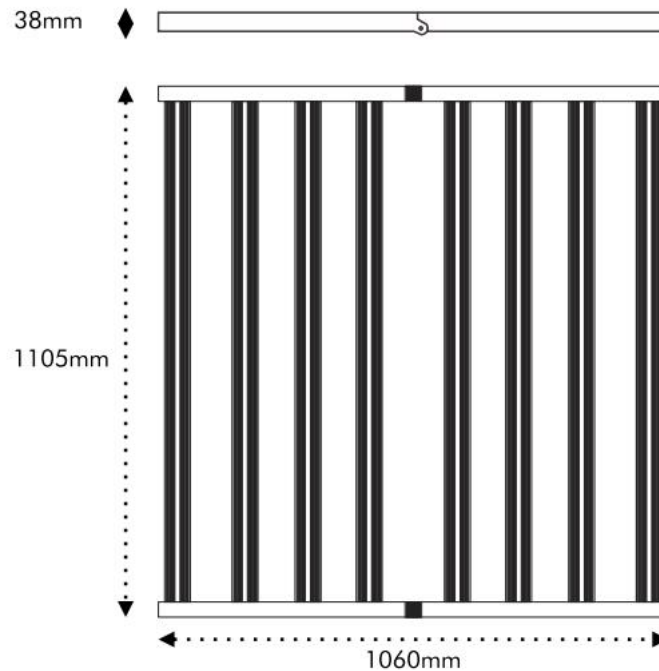

Dual Channel GROW START 800W+100W

- Всё в одном дизайне
- Двойная регулировка яркости со встроенным бустером и 2 канала 0–100%
- Двойной спектр от семени до сбора урожая, охватывающий УФ и дальний красный (FR)

SPECTRUM

Channel 1 Spectrum
Full Spectrum + FR Output

Channel 2 Spectrum
Only UV Output

PAR DISTRIBUTION(4X4FT COVERAGE)

Mounting Height: 12"(30cm)						Mounting Height: 24"(60cm)						Mounting Height: 36"(90cm)						Mounting Height: 48"(120cm)					
231	420	438	446	430	227	260	367	413	414	369	257	234	296	329	329	295	231	195	231	250	251	230	193
498	982	997	1010	1034	520	390	564	643	648	579	397	300	386	434	435	392	304	230	276	302	302	278	231
627	1241	1244	1271	1286	668	473	692	790	799	710	489	341	446	504	508	454	350	252	305	334	336	307	256
634	1220	1250	1268	1296	667	476	692	792	800	713	487	344	445	506	508	456	350	252	304	335	336	304	256
512	974	984	1000	1018	531	396	562	640	650	576	402	301	384	431	436	392	305	231	279	300	304	277	231
224	398	421	421	416	233	256	353	407	414	365	263	225	285	321	325	292	232	189	223	246	247	227	192

GROW START 800W+100W

Технические характеристики

Мощность	800 Вт +100Вт (FS for 770W+FR for30W) (UV for 100W)
Эффективность	2.8 $\mu\text{mol}/\text{J}$
PPF	2240 $\mu\text{mol}/\text{s}$
Вход. напряжение	200-277 В AC 50-60 Hz
Коэффициент мощности	>0.95
Входной ток:	2.9 - 4 А
Рабочая температура	-25-40°C
Диммирование	0-10 В/6P4С
Размеры	1105*1060*38мм
Вес Нетто	10 кг
Кол-во/ящик	1 шт.
Вес Брутто	11кг
Размер Ящика	114 x 9.5 x 56.5 мм 45"x 3.7"x 22"
Гарантия	2 Года