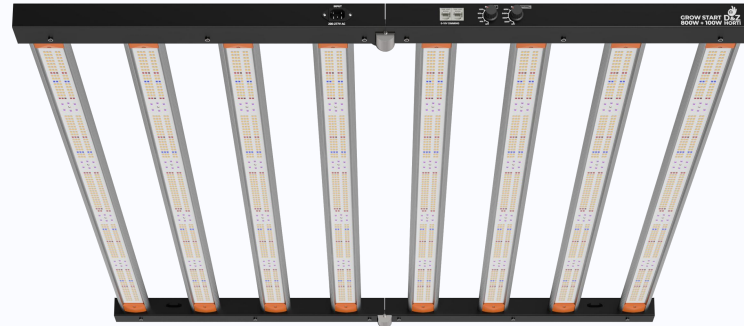

GROW START 800W+100W

Технические характеристики

Мощность	800 Вт +100Вт (FS for 770W+FR for30W) (UV for 100W)
Эффективность	2.8 $\mu\text{mol}/\text{J}$
PPF	2240 $\mu\text{mol}/\text{s}$
Вход. напряжение	200-277 В AC 50-60 Hz
Коэффициент мощности	>0.95
Входной ток:	2.9 - 4 А
Рабочая температура	-25-40°C
Диммирование	0-10 В/6P4С
Размеры	1105*1060*38мм
Вес Нетто	10 кг
Кол-во/ящик	1 шт.
Вес Брутто	11кг
Размер Ящика	114 x 9.5 x 56.5 мм 45"x 3.7"x 22"
Гарантия	2 Года