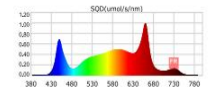

Dual Channel GROW START 800W+100W

- Всё в одном дизайне
- Двойная регулировка яркости со встроенным бустером и 2 канала 0–100%
- Двойной спектр от семени до сбора урожая, охватывающий УФ и дальний красный (FR)

Светильник GROW START 800W обеспечит хорошую мощность и широкий спектр фитоактивного света для ваших растений.

GROW START 800W+100W

Dual Knob Control

Model 1: Full Spectrum + UV Output

Model 2: Full Spectrum Output

SPECTRUM

Channel 1 Spectrum
Full Spectrum + FR Output

Channel 2 Spectrum
Only UV Output

PAR DISTRIBUTION(4X4FT COVERAGE)

Mounting Height: 12"(30cm)						Mounting Height: 24"(60cm)						Mounting Height: 36"(90cm)						Mounting Height: 48"(120cm)					
231	420	438	446	430	227	260	367	413	414	369	257	234	296	329	329	295	231	195	231	250	251	230	193
498	982	997	1010	1034	520	390	564	643	648	579	397	300	386	434	435	392	304	230	276	302	302	278	231
627	1241	1244	1271	1286	668	473	692	790	799	710	489	341	446	504	508	454	350	252	305	334	336	307	256
634	1220	1250	1268	1296	667	476	692	792	800	713	487	344	445	506	508	456	350	252	304	335	336	304	256
512	974	984	1000	1018	531	396	562	640	650	576	402	301	384	431	436	392	305	231	279	300	304	277	231
224	398	421	421	416	233	256	353	407	414	365	263	225	285	321	325	292	232	189	223	246	247	227	192

GROW START 800W+100W

Технические характеристики

Мощность	800 Вт +100Вт (FS for 770W+FR for30W) (UV for 100W)
Эффективность	2.8 $\mu\text{mol}/\text{J}$
PPF	2240 $\mu\text{mol}/\text{s}$
Вход. напряжение	200-277 В AC 50-60 Hz
Коэффициент мощности	>0.95
Входной ток:	2.9 - 4 А
Рабочая температура	-25-40°C
Диммирование	0-10 В/6P4С
Размеры	1105*1060*38мм
Вес Нетто	10 кг
Кол-во/ящик	1 шт.
Вес Брутто	11кг
Размер Ящика	114 x 9.5 x 56.5 мм 45"x 3.7"x 22"
Гарантия	2 Года