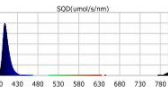

Dual Channel GROW START 800W+100W

- Всё в одном дизайне
- Двойная регулировка яркости со встроенным бустером и 2 канала 0–100%
- Двойной спектр от семени до сбора урожая, охватывающий УФ и дальний красный (FR)

Светильник GROW START 800W обеспечит хорошую мощность и широкий спектр фитоактивного света для ваших растений.

GROW START 800W+100W

Dual Knob Control

Model 1: Full Spectrum + UV Output

Model 2: Full Spectrum Output

SPECTRUM

Channel 1 Spectrum
Full Spectrum + FR Output

Channel 2 Spectrum
Only UV Output

PAR DISTRIBUTION(4X4FT COVERAGE)

Mounting Height: 12"(30cm)						Mounting Height: 24"(60cm)						Mounting Height: 36"(90cm)						Mounting Height: 48"(120cm)					
231	420	438	446	430	227	260	367	413	414	369	257	234	296	329	329	295	231	195	231	250	251	230	193
498	982	997	1010	1034	520	390	564	643	648	579	397	300	386	434	435	392	304	230	276	302	302	278	231
627	1241	1244	1271	1286	668	473	692	790	799	710	489	341	446	504	508	454	350	252	305	334	336	307	256
634	1220	1250	1268	1296	667	476	692	792	800	713	487	344	445	506	508	456	350	252	304	335	336	304	256
512	974	984	1000	1018	531	396	562	640	650	576	402	301	384	431	436	392	305	231	279	300	304	277	231
224	398	421	421	416	233	256	353	407	414	365	263	225	285	321	325	292	232	189	223	246	247	227	192

GROW START 800W+100W

Технические характеристики

Мощность	800 Вт +100Вт (FS for 770W+FR for30W) (UV for 100W)
Эффективность	2.8 $\mu\text{mol}/\text{J}$
PPF	2240 $\mu\text{mol}/\text{s}$
Вход. напряжение	200-277 В AC 50-60 Hz
Коэффициент мощности	>0.95
Входной ток:	2.9 - 4 А
Рабочая температура	-25-40°C
Диммирование	0-10 В/6P4С
Размеры	1105*1060*38мм
Вес Нетто	10 кг
Кол-во/ящик	1 шт.
Вес Брутто	11кг
Размер Ящика	114 x 9.5 x 56.5 мм 45"x 3.7"x 22"
Гарантия	2 Года